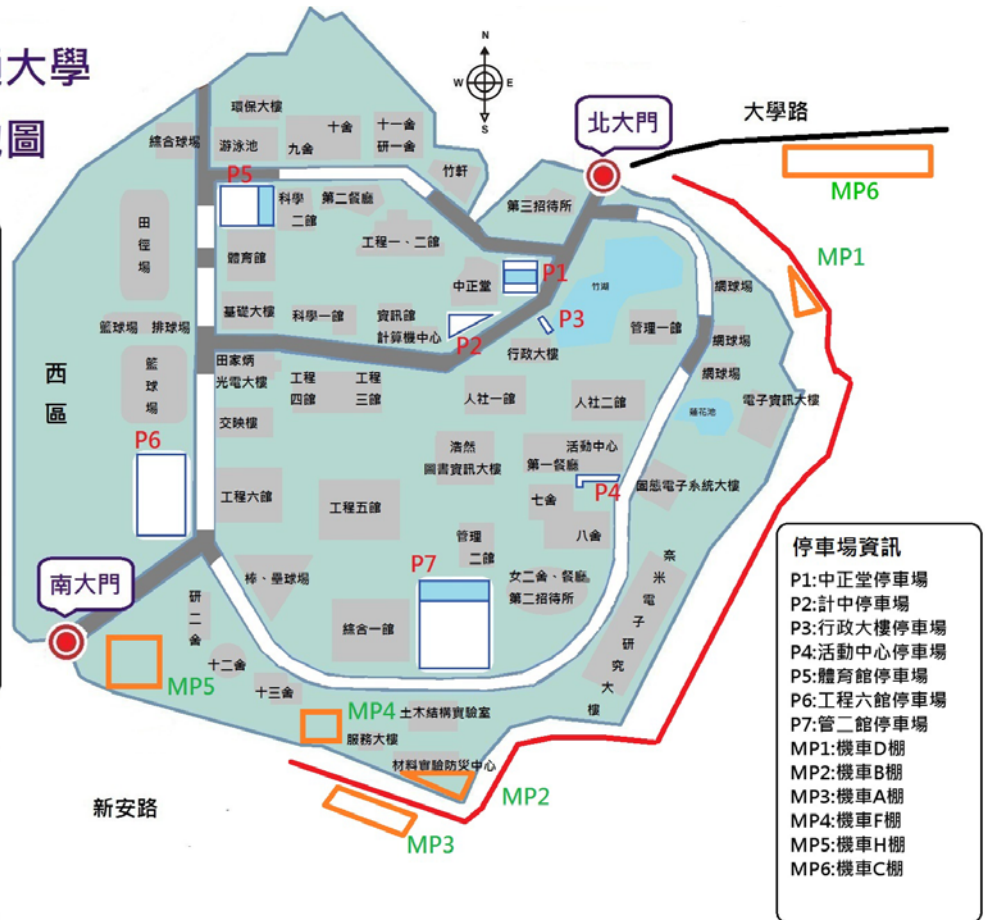

新竹市：吳欣欣姊妹 0953-977-976

新竹縣：傅南芝姊妹 0937-402-456

苗栗縣：許清榮弟兄 0961-029-892

九、總管：胡世傑弟兄 0989-661-606、彭榮正弟兄 0982-237-242

十、報名截止時間：3月9日(六)

光復校區(Guangfu Campus)：300 新竹市東區大學路1001號

1001 University Road, Hsinchu 300, Taiwan, ROC

## 國立交通大學 校園地圖

**圖例說明：**

- 停車場 來賓可停車位
- 停車場 教職員專用車位 (來賓請勿停用)
- 環校道路單邊可停車路段
- 教職員專用停車路段 及 道路雙邊不可停車路段 (來賓請勿停用)
- 建物、設施
- 環校機車道
- 機車棚

**停車注意事項：**

- 藍色車格、藍線路段為教職員專用
- 紅線、黃線路段禁止停車

敬請來賓配合，免遭取締，謝謝合作

### 交通資訊

#### 三、公車：

搭乘市區二路公車到達交大，或搭乘一路公車於清華站下車，或可搭乘市區一路公車到達過溝站，並沿大學路走至交大(參考[新竹市公車時刻表](#))